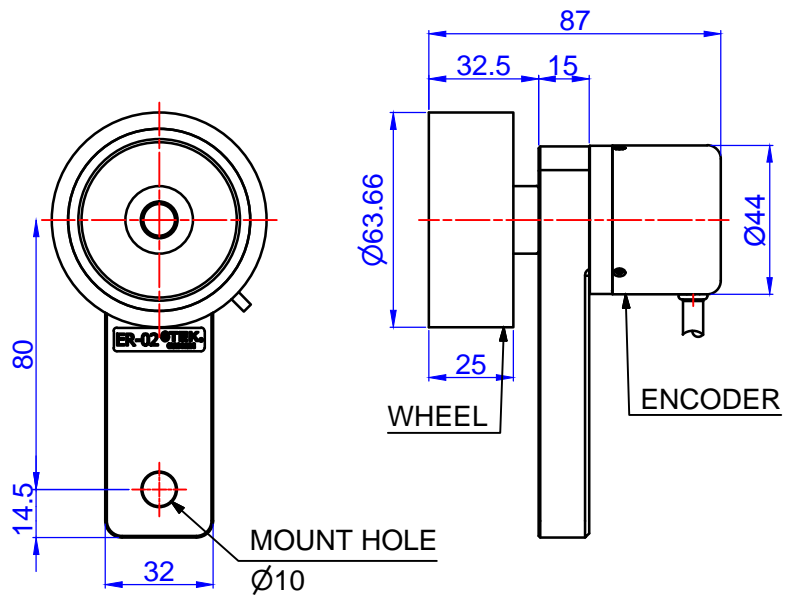

米輪組件IP50

米輪組件IP65