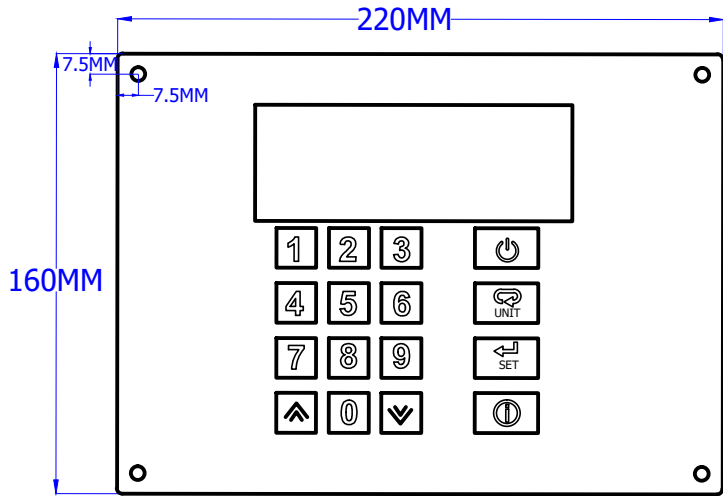

面板尺寸 :220\*160MM

面板尺寸 :200\*160MM

面板尺寸 :190\*160MM

開孔尺寸 :146\*143.5MM

側視尺寸圖