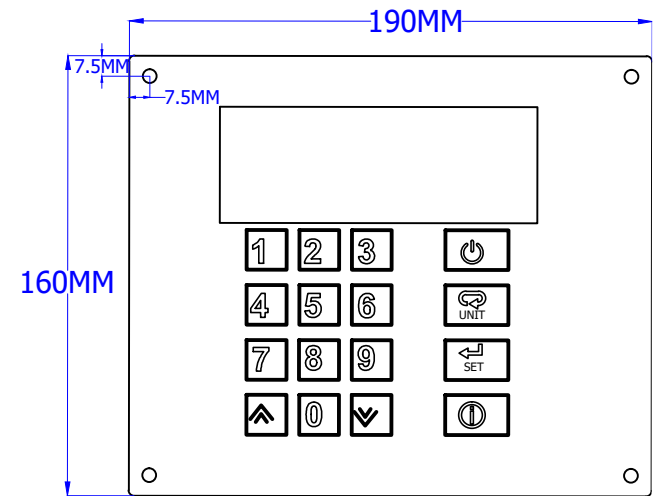

面板尺寸 :220\*160MM

面板尺寸 :200\*160MM

面板尺寸 :190\*160MM

開孔尺寸 :146\*143.5MM

側視尺寸圖