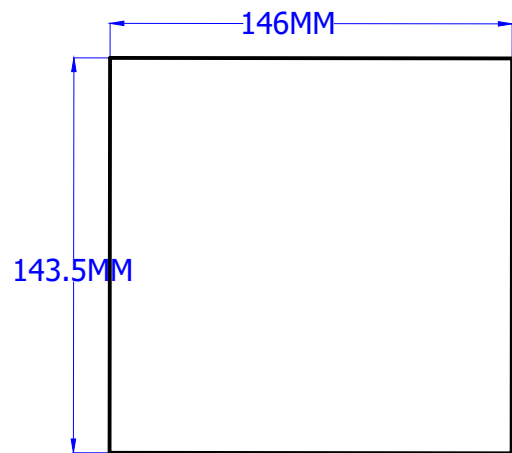

面板尺寸 :220\*160MM

面板尺寸 :200\*160MM

面板尺寸 :190\*160MM

開孔尺寸 :146\*143.5MM

側視尺寸圖