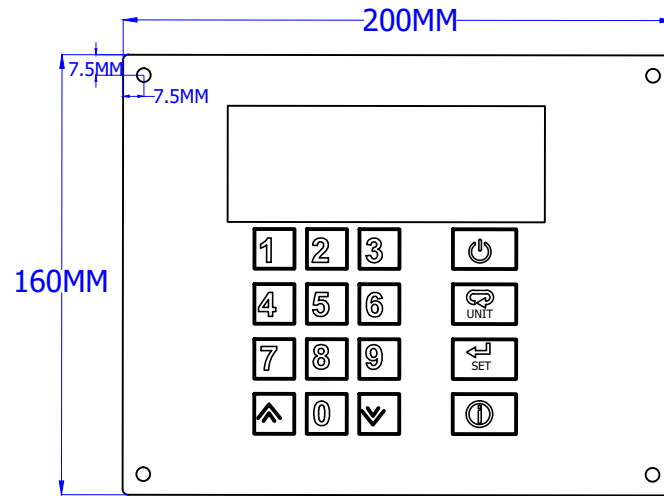

面板尺寸 :220\*160MM

面板尺寸 :200\*160MM

面板尺寸 :190\*160MM

開孔尺寸 :146\*143.5MM

側視尺寸圖