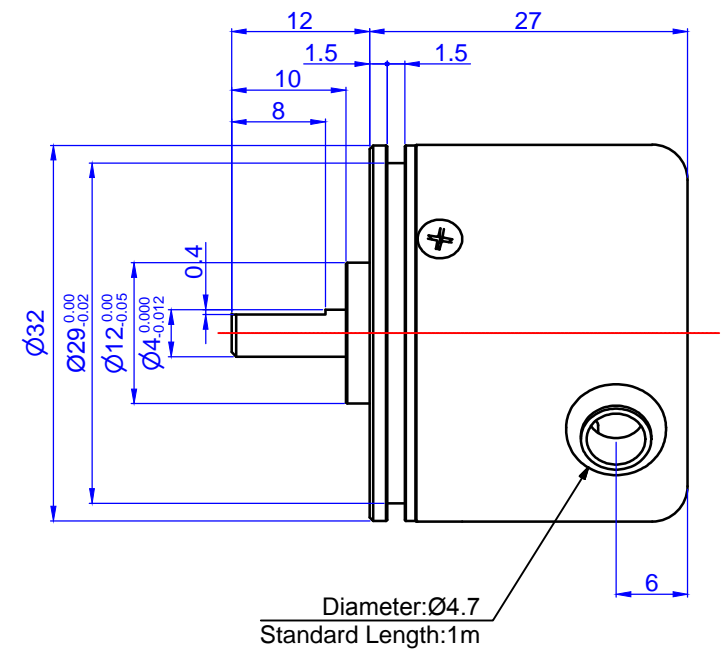

# ES32-A2(IP50C)