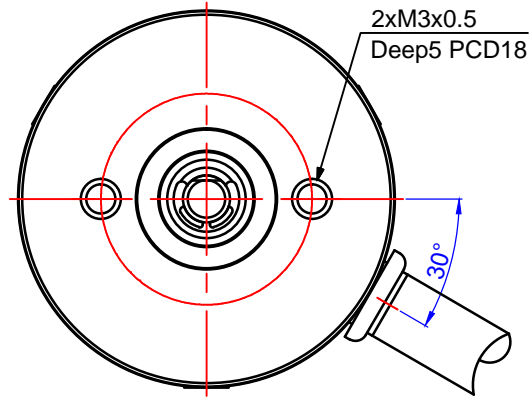

# ES32-A2(IP50)