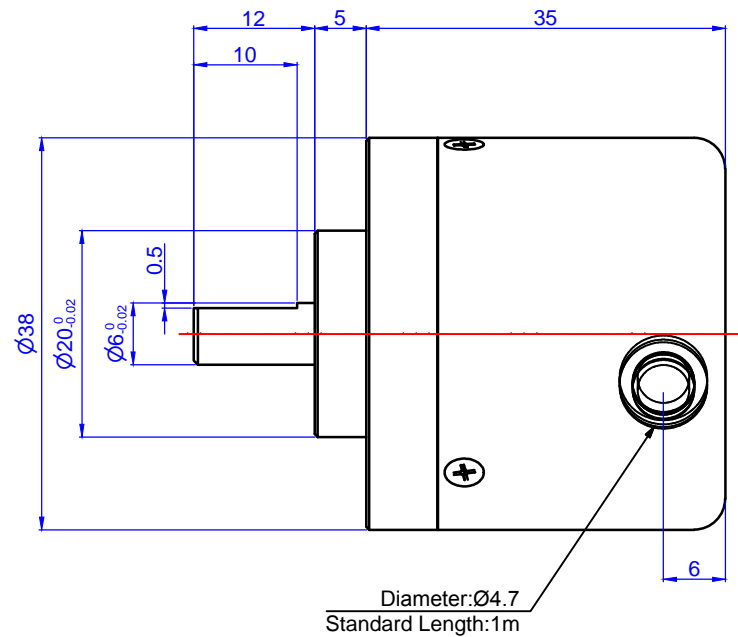

# ES38-3F(IP50)

# ES38-3F(IP65)