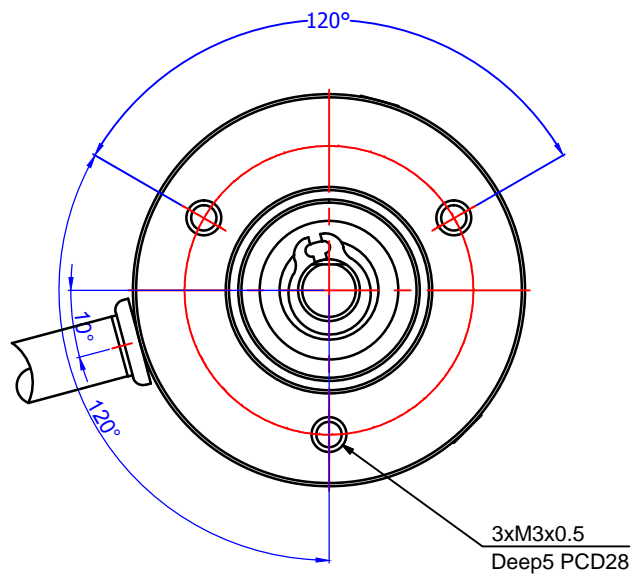

# ES38-3F(IP50)

# ES38-3F(IP65)